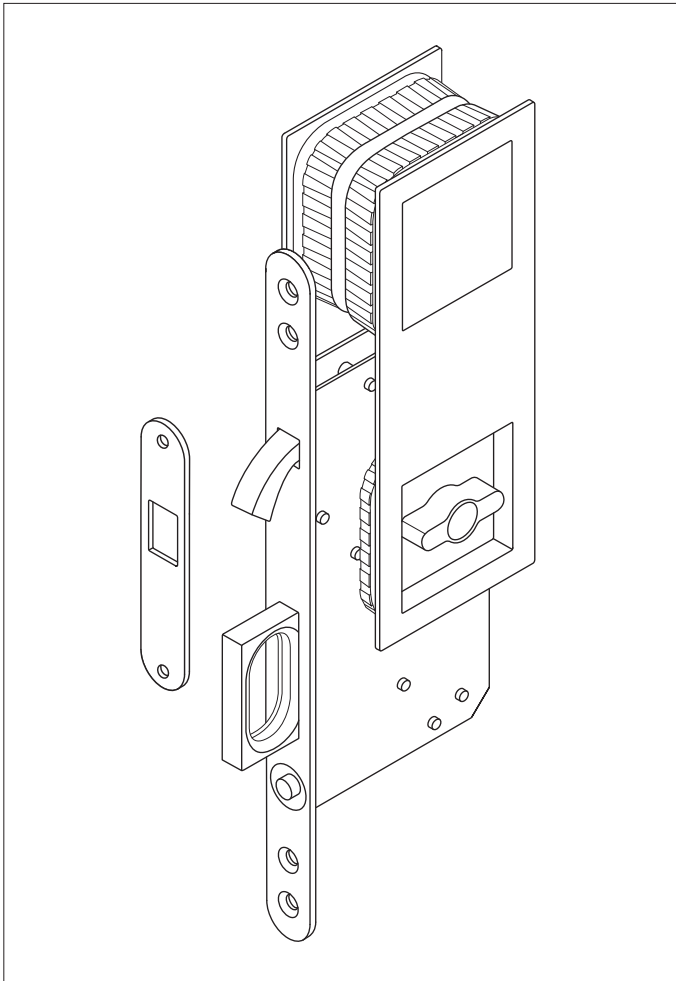

 FSB

Einlassmuscheln für  
Bad und WC

Geschlossene Einlassmuscheln von FSB zur flächenbündigen Montage an Schiebetüren haben sich bereits in der Vergangenheit einen Namen gemacht: Die formal und funktional innovative Beschlaglösung wurde von der Jury des red dot design awards mit einer „honourable mention“ prämiert. Geschlossene Einlassmuscheln sorgen für ein geschlossenes Flächenbild mit dem Türblatt. Die Bedienöffnung ist bei Nichtgebrauch mit einer passgenau selbst schließenden gefederten Klappe abgedeckt. Auf diese Weise verschmelzen Einlassmuschel und Schiebetür zu einer Einheit – die gestalterische Exklusivität der Tür wird deutlich erhöht.

# Garnitur mit Einsteck-Schiebetürschloss Serie 71/WC

**4255 9000**

■ Edelstahl

Geeignet für eine Türstärke von min. 40 mm

Abbildung links:

Ausräumaße für die CNC-Bearbeitung

Lieferumfang:

- Einlassmuschel-Garnitur
- Einsteck-Schiebetürschloss Serie 71/WC
- Schließblech Edelstahl rostfrei

# Garnitur mit Einsteck-Schiebetürschloss Serie 72/WC

**4255 9001**

■ Edelstahl

Geeignet für eine Türstärke von min. 40 mm

Abbildung links:  
Ausfräsmaße für die CNC-Bearbeitung

**Lieferumfang:**

- Einlassmuschel-Garnitur
- Einsteck-Schiebetürschloss Serie 72/WC
- Schließblech Edelstahl rostfrei

# Einsteck-Schiebetürschlösser