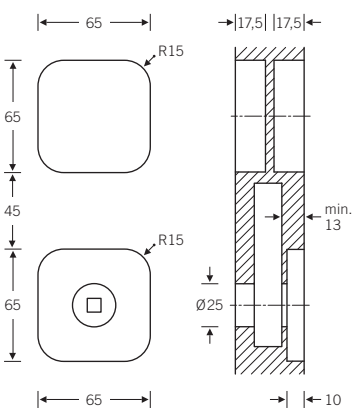

# Garnitur mit Einsteck-Schiebetürschloss Serie 71/WC

**4255 9000**

■ Edelstahl

Geeignet für eine Türstärke von min. 40 mm

Abbildung links:

Ausräumaße für die CNC-Bearbeitung

Lieferumfang:

- Einlassmuschel-Garnitur
- Einsteck-Schiebetürschloss Serie 71/WC
- Schließblech Edelstahl rostfrei

# Garnitur mit Einsteck-Schiebetürschloss Serie 72/WC

**4255 9001**

■ Edelstahl

Geeignet für eine Türstärke von min. 40 mm

Abbildung links:  
Ausfräsmaße für die CNC-Bearbeitung

**Lieferumfang:**

- Einlassmuschel-Garnitur
- Einsteck-Schiebetürschloss Serie 72/WC
- Schließblech Edelstahl rostfrei