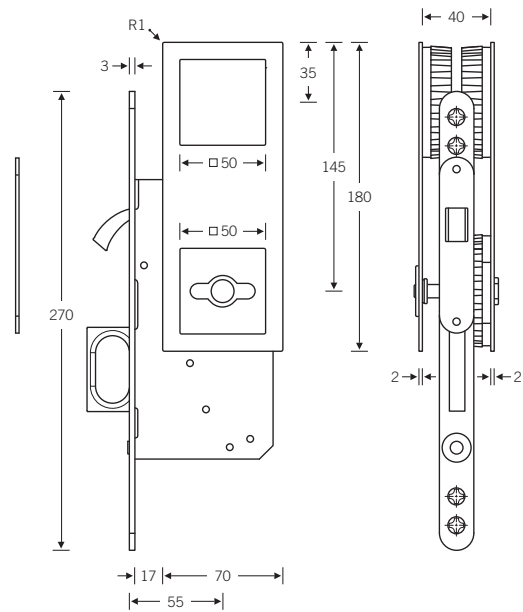

# Garnitur mit Einsteck-Schiebetürschloss Serie 71/WC

**4255 9000**

■ Edelstahl

Geeignet für eine Türstärke von min. 40 mm

Abbildung links:

Ausräumaße für die CNC-Bearbeitung

Lieferumfang:

- Einlassmuschel-Garnitur
- Einsteck-Schiebetürschloss Serie 71/WC
- Schließblech Edelstahl rostfrei

# Garnitur mit Einsteck-Schiebetürschloss Serie 72/WC

**4255 9001**

■ Edelstahl

Geeignet für eine Türstärke von min. 40 mm

Abbildung links:  
Ausfräsmaße für die CNC-Bearbeitung

**Lieferumfang:**

- Einlassmuschel-Garnitur
- Einsteck-Schiebetürschloss Serie 72/WC
- Schließblech Edelstahl rostfrei