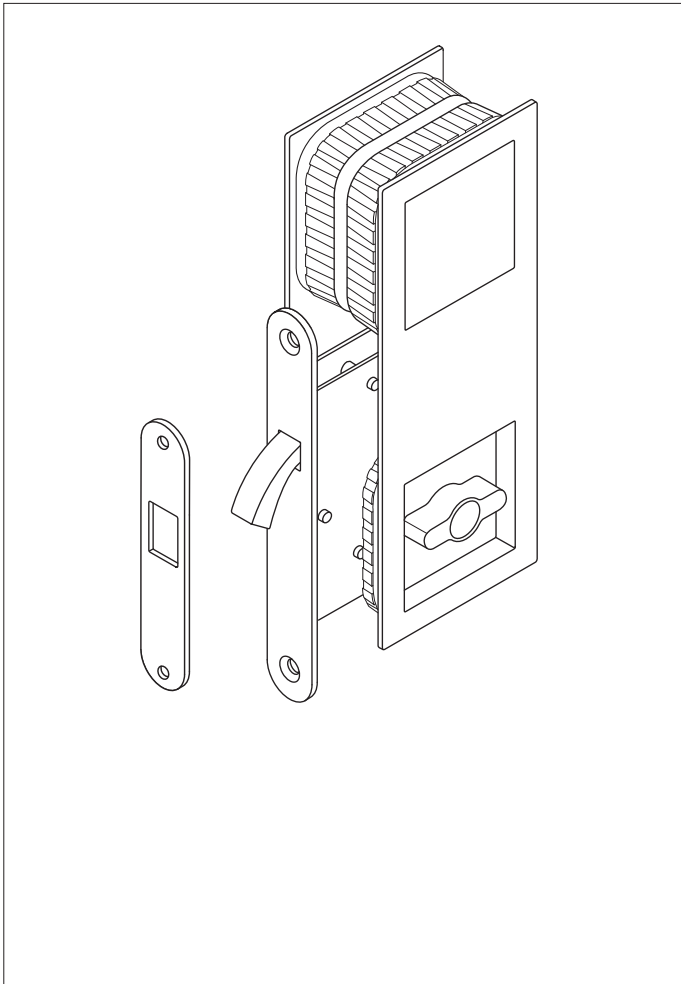

 FSB

Einlassmuscheln für  
Bad und WC

Geschlossene Einlassmuscheln von FSB zur flächenbündigen Montage an Schiebetüren haben sich bereits in der Vergangenheit einen Namen gemacht: Die formal und funktional innovative Beschlaglösung wurde von der Jury des red dot design awards mit einer „honourable mention“ prämiert. Geschlossene Einlassmuscheln sorgen für ein geschlossenes Flächenbild mit dem Türblatt. Die Bedienöffnung ist bei Nichtgebrauch mit einer passgenau selbst schließenden gefederten Klappe abgedeckt. Auf diese Weise verschmelzen Einlassmuschel und Schiebetür zu einer Einheit – die gestalterische Exklusivität der Tür wird deutlich erhöht.

Mit FSB 4255 9000 und FSB 4255 9001 ergänzen wir unser Sortiment um Einlassmuschel-Garnituren für den Bad- und WC-Bereich. Durch das im Lieferumfang inbegriffene Einsteck-Schiebetürschloss Klasse 3 (Serie 71/WC oder 72/WC) samt Schließblech überzeugen sie nicht nur in formal-ästhetischer Hinsicht, sondern garantieren dank einer präzisen Abstimmung aller Komponenten zudem eine unkomplizierte Montage und zuverlässige Funktion. Sichtbare Verschraubungen sind nicht notwendig. FSB empfiehlt, alle Ausfräsungen CNC-gesteuert vorzunehmen.

# Garnitur mit Einsteck-Schiebetürschloss Serie 71/WC

**4255 9000**

■ Edelstahl

Geeignet für eine Türstärke von min. 40 mm

Abbildung links:

Ausräumaße für die CNC-Bearbeitung

Lieferumfang:

- Einlassmuschel-Garnitur
- Einsteck-Schiebetürschloss Serie 71/WC
- Schließblech Edelstahl rostfrei

# Garnitur mit Einsteck-Schiebetürschloss Serie 72/WC

**4255 9001**

■ Edelstahl

Geeignet für eine Türstärke von min. 40 mm

Abbildung links:  
Ausfräsmaße für die CNC-Bearbeitung

**Lieferumfang:**

- Einlassmuschel-Garnitur
- Einsteck-Schiebetürschloss Serie 72/WC
- Schließblech Edelstahl rostfrei