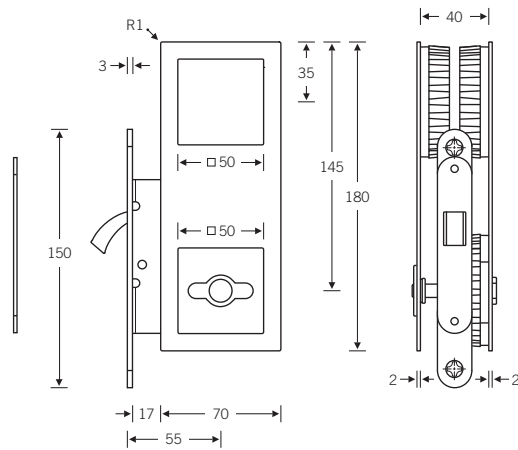

# Garnitur mit Einsteck-Schiebetürschloss Serie 71/WC

**4255 9000**

■ Edelstahl

Geeignet für eine Türstärke von min. 40 mm

Abbildung links:

Ausräumaße für die CNC-Bearbeitung

Lieferumfang:

- Einlassmuschel-Garnitur
- Einsteck-Schiebetürschloss Serie 71/WC
- Schließblech Edelstahl rostfrei

# Garnitur mit Einsteck-Schiebetürschloss Serie 72/WC

**4255 9001**

■ Edelstahl

Geeignet für eine Türstärke von min. 40 mm

Abbildung links:  
Ausfräsmaße für die CNC-Bearbeitung

**Lieferumfang:**

- Einlassmuschel-Garnitur
- Einsteck-Schiebetürschloss Serie 72/WC
- Schließblech Edelstahl rostfrei