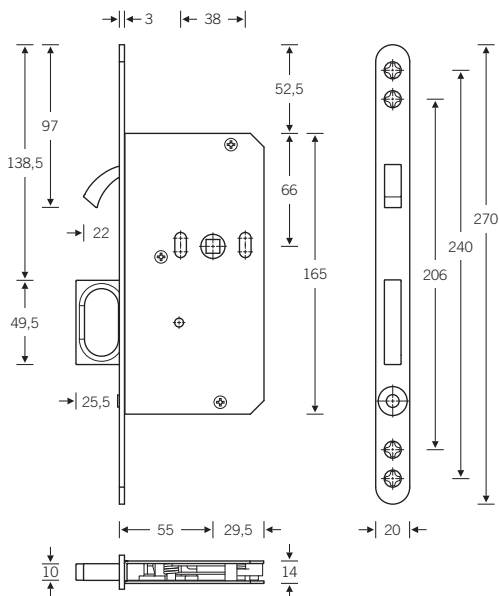

Serie 72/WC

Einsteck-Schiebetürschloss
Klasse 3
Flachstulp rund
Stulp Edelstahl rostfrei
geschliffen
Stirngriff, Zirkelriegel und
Druckknopf vernickelt