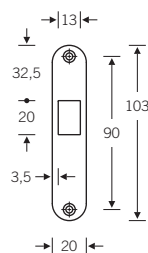

Lieferumfang jeweils
inkl. Schließblech