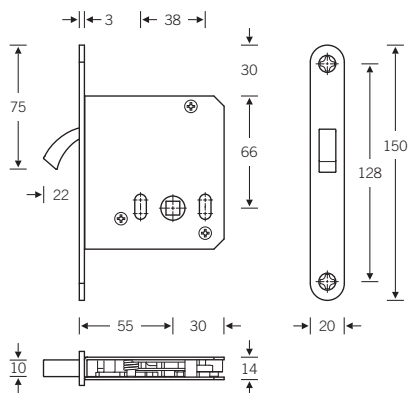

Einsteck-Schiebetürschlösser

Serie 71/WC

Einsteck-Schiebetürschloss
Klasse 3
Flachstulp rund
Stulp Edelstahl rostfrei
geschliffen
Zirkelriegel vernickelt