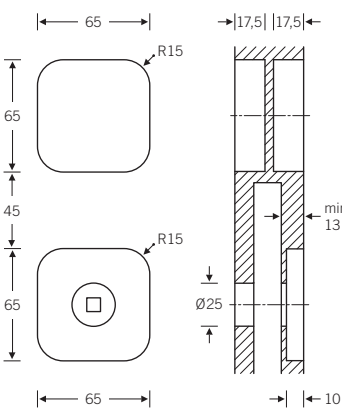

# Garnitur mit Einsteck-Schiebetürschloss Serie 71/WC

**4255 9000**

■ Edelstahl

Geeignet für eine Türstärke von min. 40 mm

Abbildung links:

Ausräumaße für die CNC-Bearbeitung

Lieferumfang:

- Einlassmuschel-Garnitur
- Einsteck-Schiebetürschloss Serie 71/WC
- Schließblech Edelstahl rostfrei

# Garnitur mit Einsteck-Schiebetürschloss Serie 72/WC

**4255 9001**

■ Edelstahl

Geeignet für eine Türstärke von min. 40 mm

Abbildung links:  
Ausfräsmaße für die CNC-Bearbeitung

**Lieferumfang:**

- Einlassmuschel-Garnitur
- Einsteck-Schiebetürschloss Serie 72/WC
- Schließblech Edelstahl rostfrei